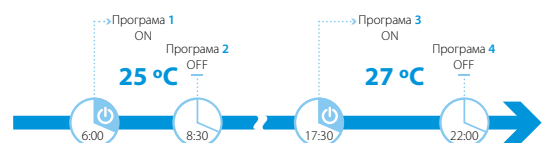

Седмичен таймер – очаквайте с нетърпение да се приберете у дома

Седмичният таймер позволява да зададете до четири работни периода в денонощието, седем дни в седмицата, така че да не се безпокоите да включвате или изключвате климатика ръчно. Климатиките без седмичен таймер имат 24-часов таймер, който ви дава свобода да програмирате едно време за включване и едно за изключване на климатика всеки ден.