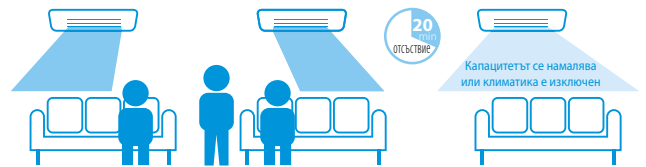

Обяснение на характеристиките и функциите

Интелигентен сензор за присъствие за няколко зони - спестява пари и предотвратява течения

Системата открива движението в помещението и автоматично регулира посоката на въздушни поток и температурата, за да избегне директен контакт с хората. Откриването се извършва в 2, 3 или 4 посоки в зависимост от типа на устройството. Ако не бъдат открити хора, устройството автоматично ще премине към енергоспестяващ режим.

Ефект на Коанда

Разрешава равномерно разпределение на температурата на въздуха без забележим въздушен поток в зоните, където има хора.

Комфортен въздушен поток – удобство при отопление и охлаждане

Режимът на комфортен въздушен поток автоматично регулира въздушния поток в помещението, за да постигне възможно най-комфортното разпределение на температурата в стаята, избягвайки да насочва течението директно към хора.

3-D въздушен поток – равномерна температура в цялата стая

Триизмерният въздушен поток може да се регулира, не само нагоре и надолу, но също и на ляво и дясно – според вашите изисквания или автоматично. Това позволява перфектно разпределение на въздуха, както и да контролирате точно къде се насочва въздушния поток.

SkyAir двойни, тройни, сдвоени двойни приложения – равномерна температура навсякъде, дори и в големи пространства
Климатизацията на големи помещения не винаги може да се направи ефективно само с едно вътрешно тяло. Sky Air двойни, тройни и сдвоени двойни приложения позволяват да се раздели капацитета на едно външно тяло между две, три или четири вътрешни тела. Това осигурява равномерно разпределение на въздуха и температурата в цялото помещение, без да са необходими няколко по-малки външни тела. Тази икона символизира възможността за използване на вътрешното тяло в такива приложения.