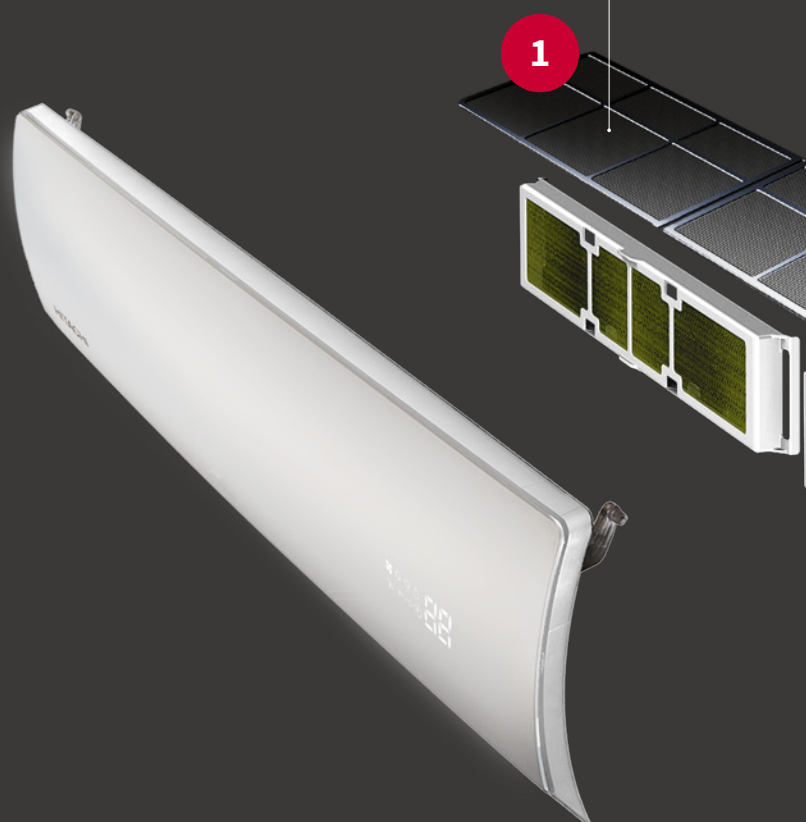

## 1. Компоненти от неръждаема стомана

По-малко прах, бактерии и мухъл  
В сравнение с пластмасата, неръждаемата стомана задържа 50% по-малко прах.

В допълнение, металните йони от неръждаемата стомана задържат бактерии и плесени и могат да намалят разпространението им с до 99%. \*