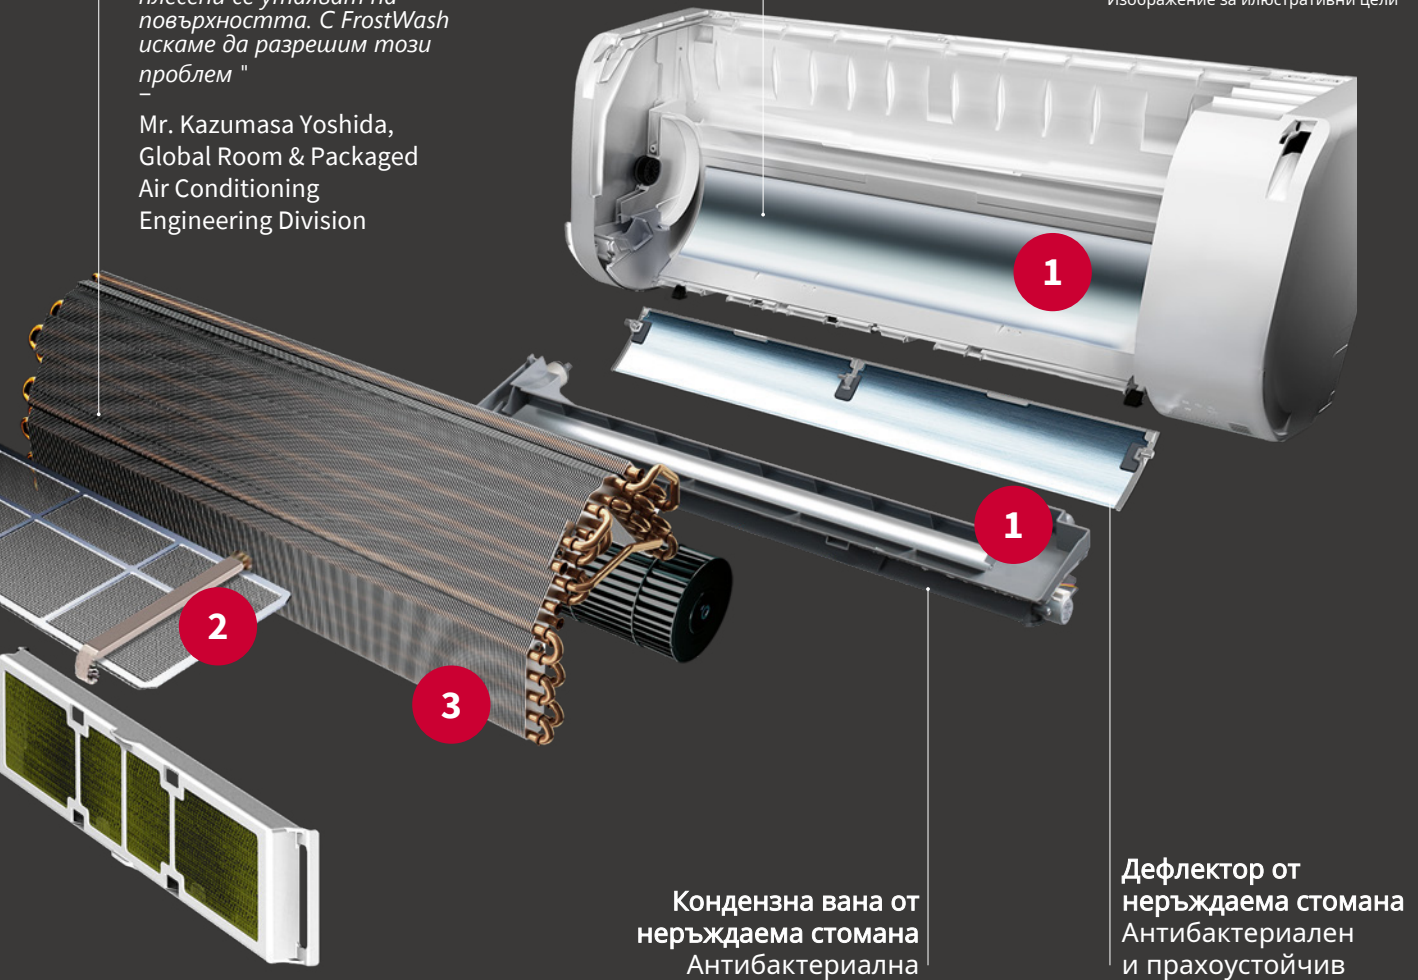

Топлообменник

"Топлообменникът е основен компонент на вътрешното тяло. За съжаление, при непрекъсната употреба бактериите, прахът и плесени се утаяват на повърхността. С FrostWash искаме да разрешим този проблем "

Mr. Kazumasa Yoshida,
Global Room & Packaged
Air Conditioning
Engineering Division

Въздушен корпус от
неръждаема стомана
Антибактериален
и прахоустойчив

Изображение за илюстративни цели

Кондензна вана от
неръждаема стомана
Антибактериална

Дефлектор от
неръждаема стомана
Антибактериален
и прахоустойчив

3. Технология FrostWash

Интелигентна функция, която улавя, замразява и измива прах, бактерии и плесени за максимална хигиена и почистване на Вашия климатик. Той се активира автоматично въз основа на часовете на употреба и ако сензорът не открие присъствието на хора в климатизираната среда. Или можете да го активирате директно от дистанционното управление.